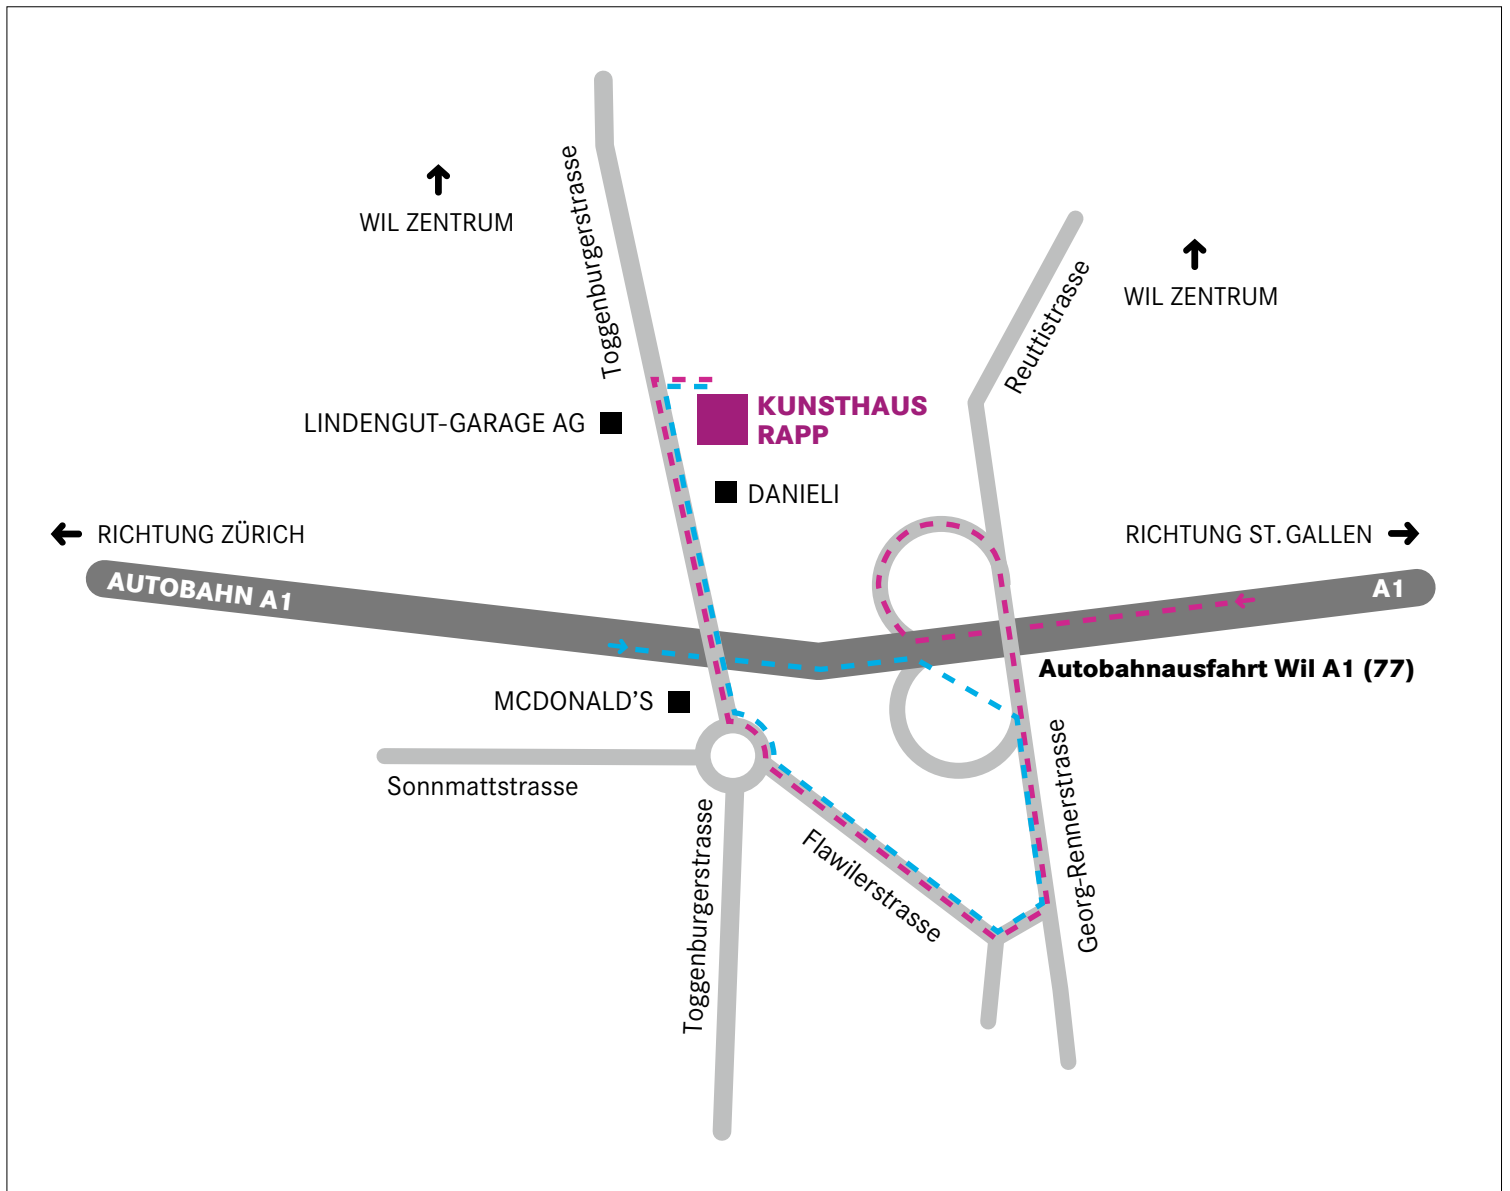

WEGBESCHREIBUNG: KUNSTHAUS RAPP

Ab Autobahnausfahrt Wil fahren Sie aus Richtung Zürich oder St.Gallen kommend 5 mal rechts.