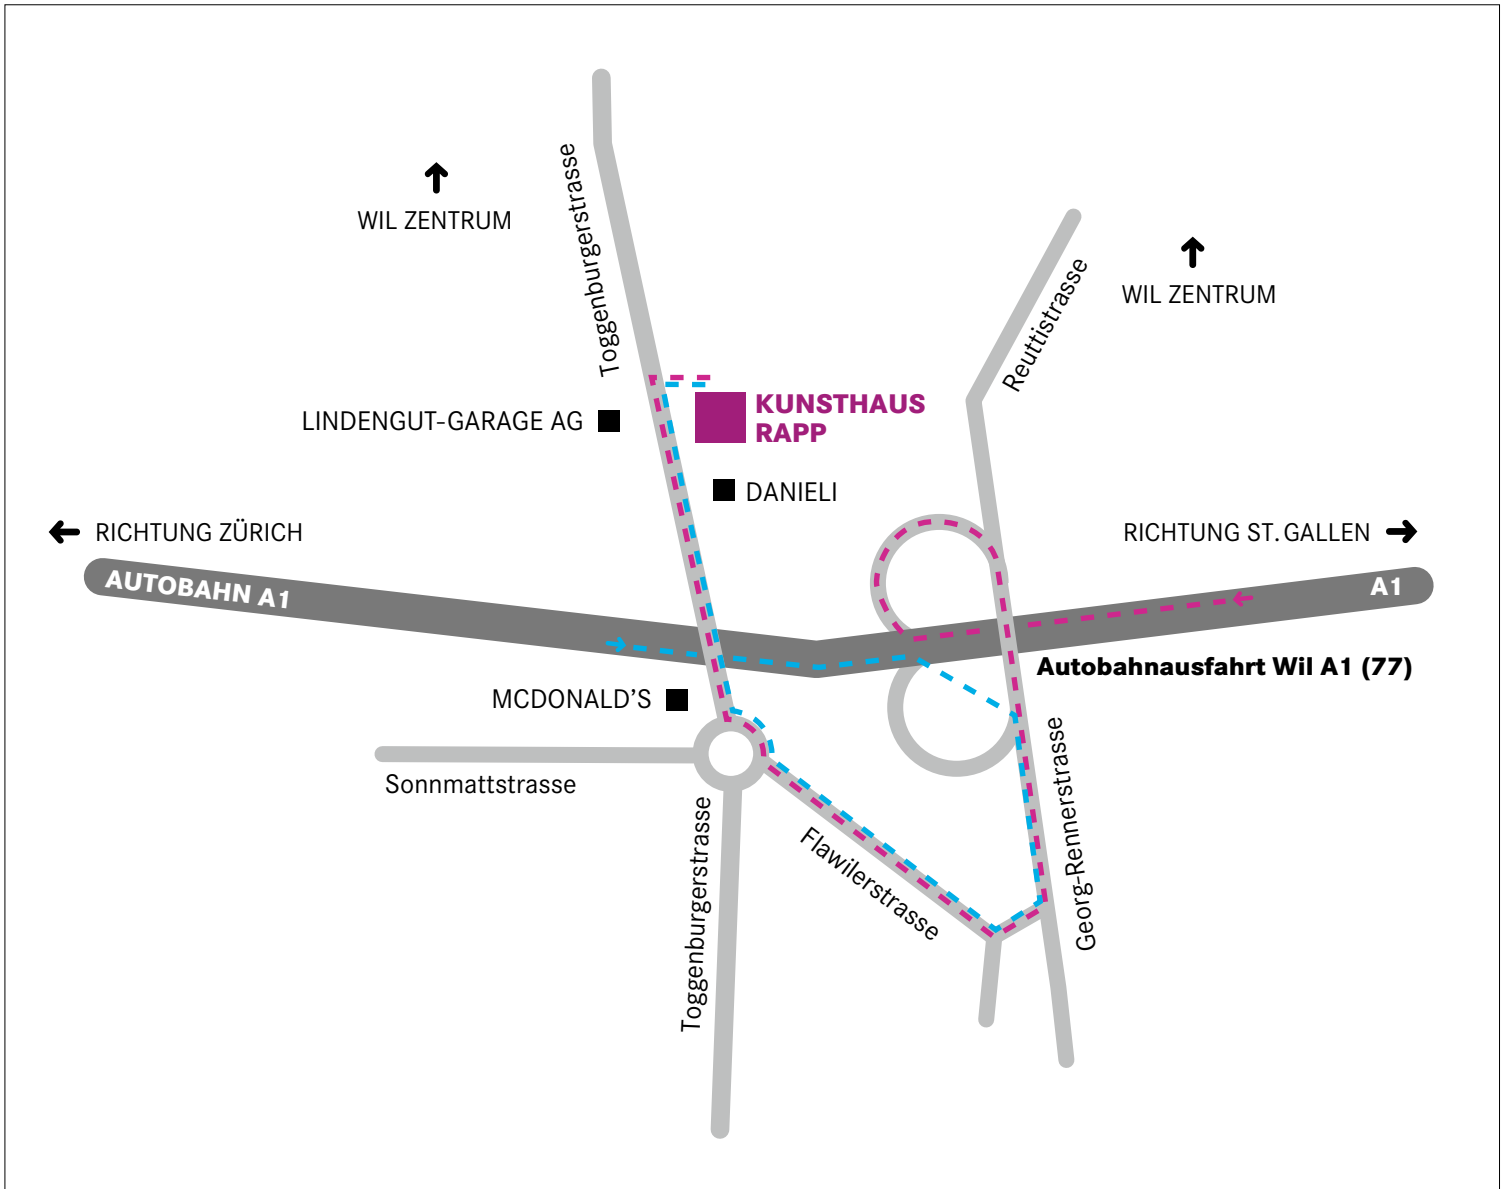

WEGBESCHREIBUNG: KUNSTHAUS RAPP

Ab Autobahnausfahrt Wil fahren Sie aus Richtung Zürich oder St.Gallen kommend 5 mal rechts.